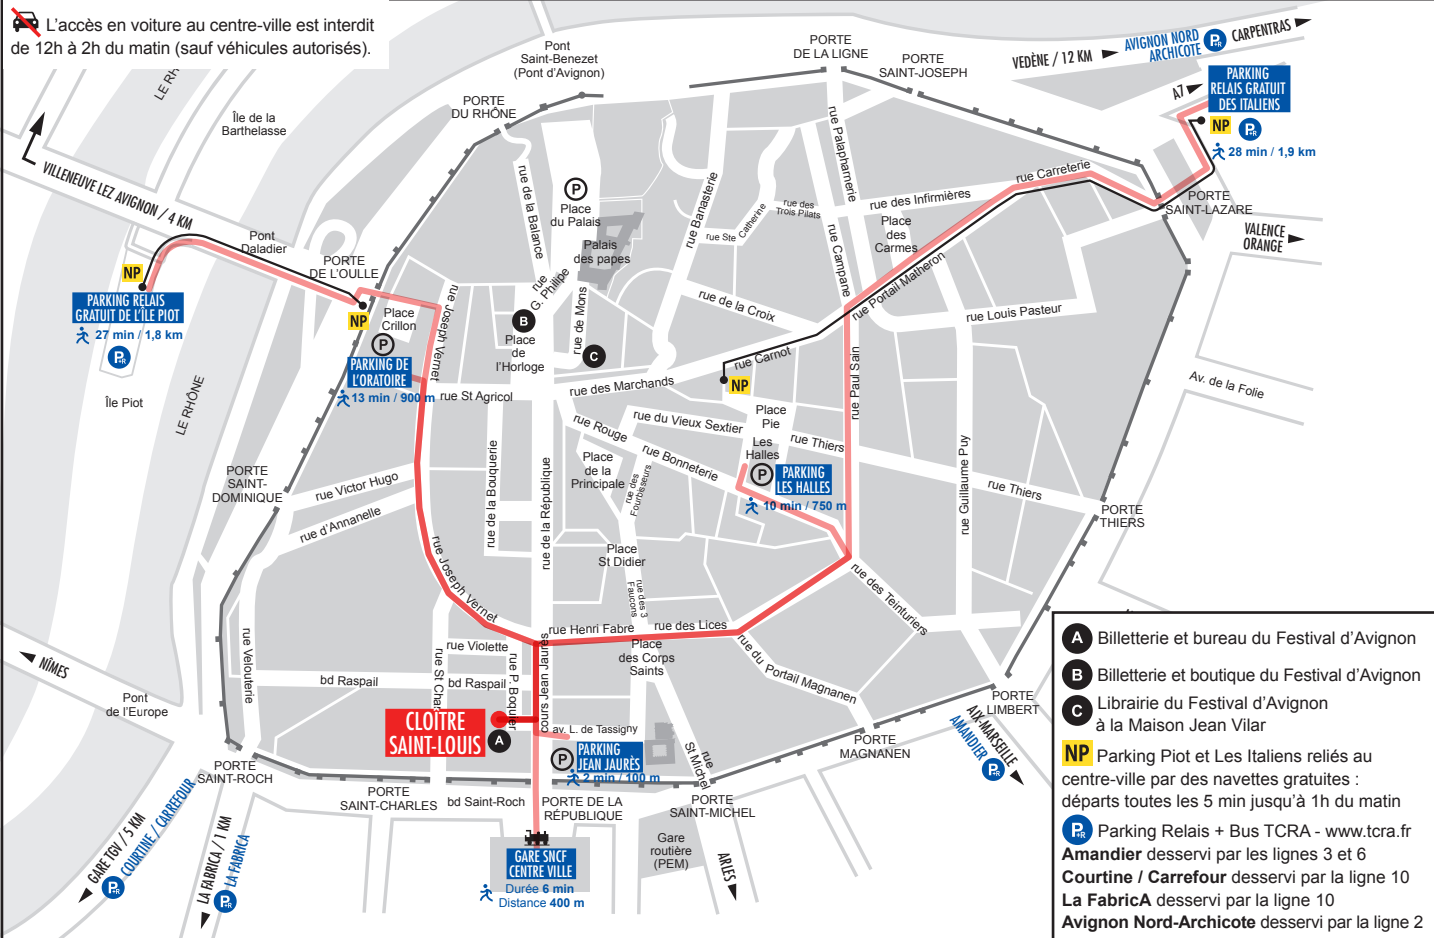

# FESTIVAL D'AVIGNON / ACCÈS CLOÎTRE SAINT-LOUIS

20 rue du Portail Boquier

20 RUE DU PORTAIL BOQUIER 84000 AVIGNON

RENSEIGNEMENTS : +33 (0)4 90 14 14 60 / BILLETTERIE : +33 (0)4 90 14 14 14

FESTIVAL-AVIGNON.COM

- A** Billetterie et bureau du Festival d'Avignon
- B** Billetterie et boutique du Festival d'Avignon à la Maison Jean Vilar
- C** Librairie du Festival d'Avignon à la Maison Jean Vilar
- NP** Parking Piot et Les Italiens reliés au centre-ville par des navettes gratuites : départs toutes les 5 min jusqu'à 1h du matin
- P** Parking Relais + Bus TCRA - [www.tcra.fr](http://www.tcra.fr)
- Amandier** desservi par les lignes 3 et 6
- Couroutine / Carrefour** desservi par la ligne 10
- La Fabrica** desservi par la ligne 10
- Avignon Nord-Archicote** desservi par la ligne 2