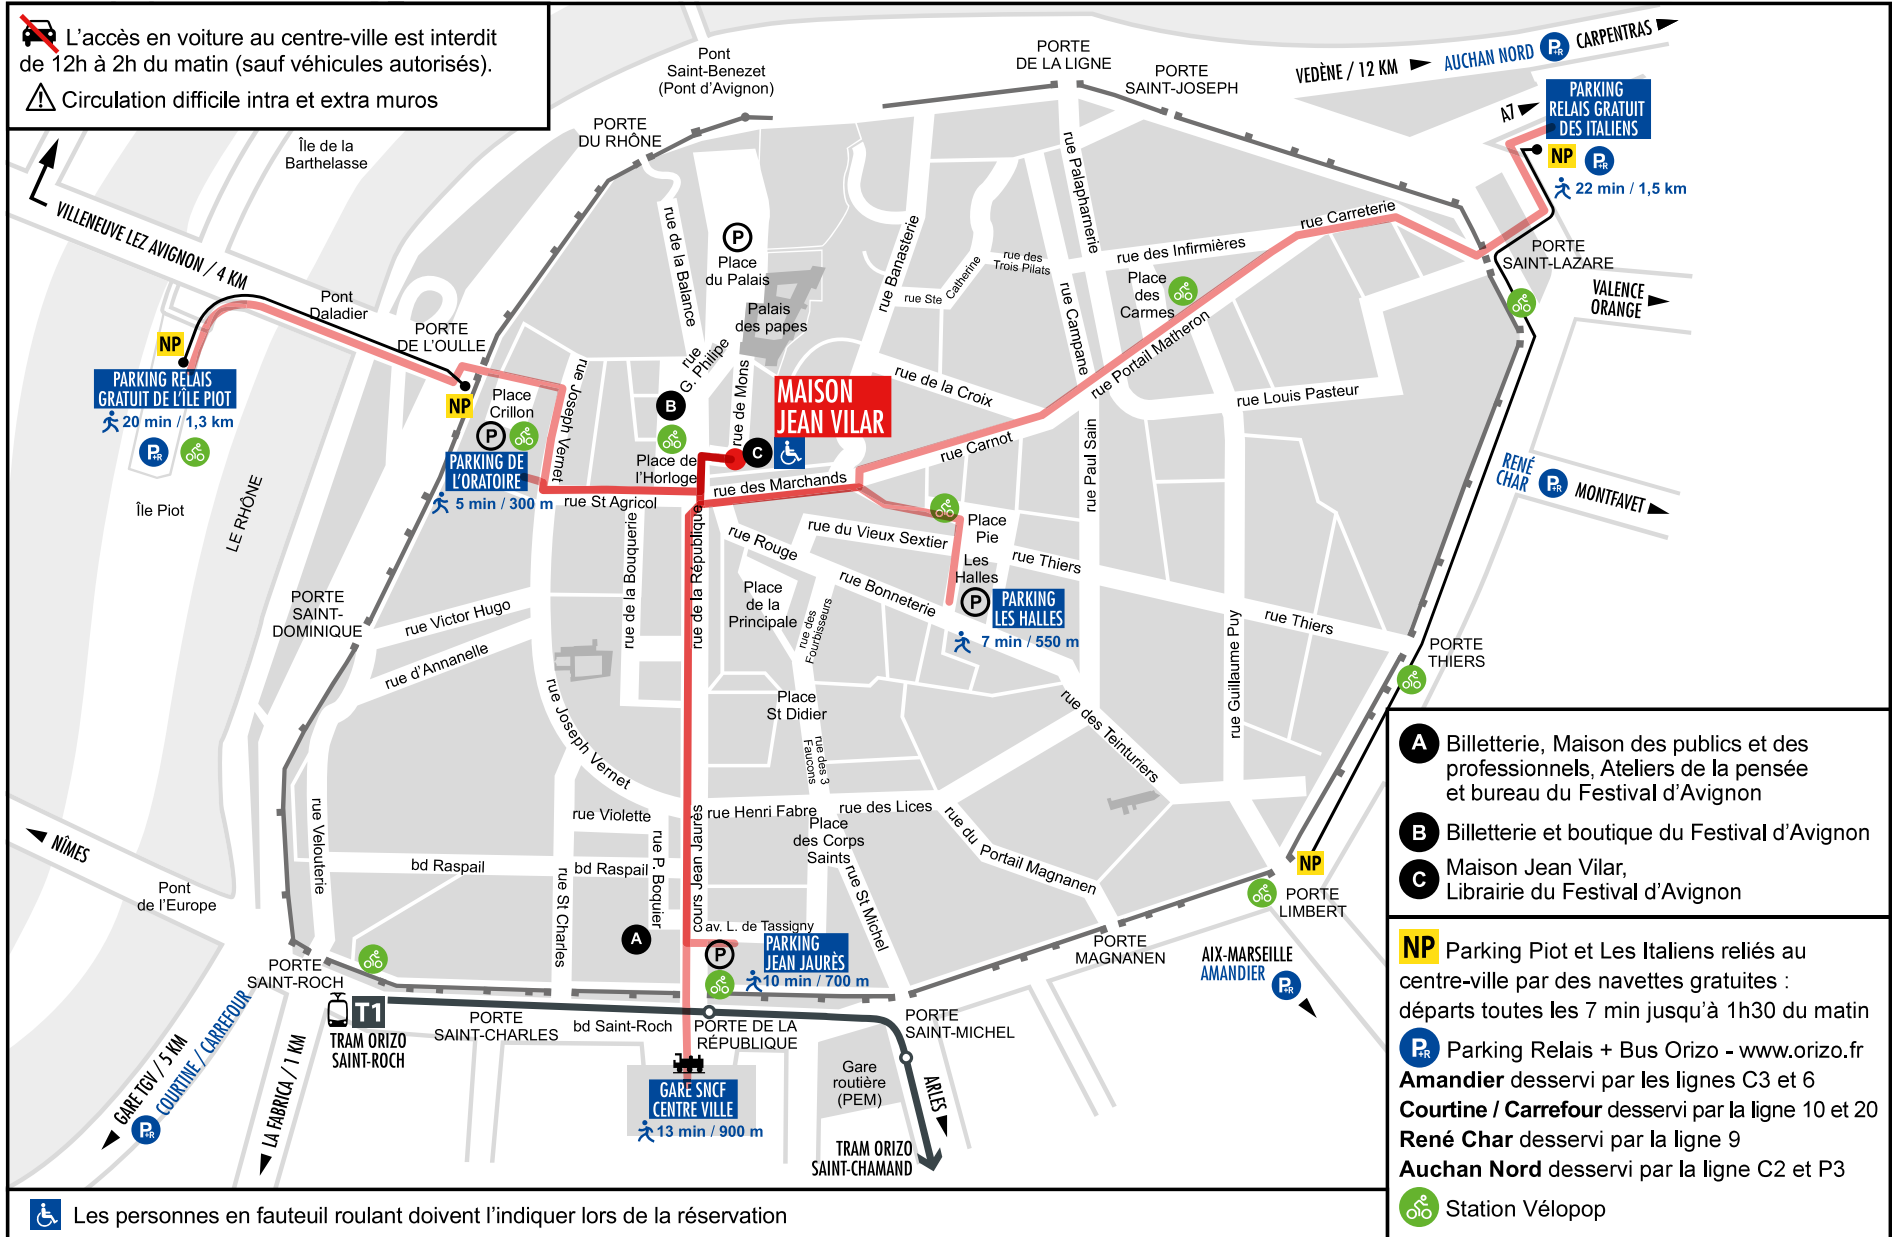

FESTIVAL

D'AVIGNON

FESTIVAL D'AVIGNON

20 RUE DU PORTAIL BOQUIER 84000 AVIGNON

RENSEIGNEMENTS : +33 (0)4 90 14 14 60 / BILLETTERIE : +33 (0)4 90 14 14 14

FESTIVAL-AVIGNON.COM

ACCÈS MAISON JEAN VILAR

8, RUE DE MONS

L'accès en voiture au centre-ville est interdit de 12h à 2h du matin (sauf véhicules autorisés).

Circulation difficile intra et extra muros

- A** Billetterie, Maison des publics et des professionnels, Ateliers de la pensée et bureau du Festival d'Avignon
- B** Billetterie et boutique du Festival d'Avignon
- C** Maison Jean Vilar, Librairie du Festival d'Avignon

- NP** Parking Piot et Les Italiens reliés au centre-ville par des navettes gratuites : départs toutes les 7 min jusqu'à 1h30 du matin
- P_{RR}** Parking Relais + Bus Orizo - www.ozizo.fr
- Amandier** desservi par les lignes C3 et 6
- Courtine / Carrefour** desservi par la ligne 10 et 20
- René Char** desservi par la ligne 9
- Auchan Nord** desservi par la ligne C2 et P3
- Station Vélopop