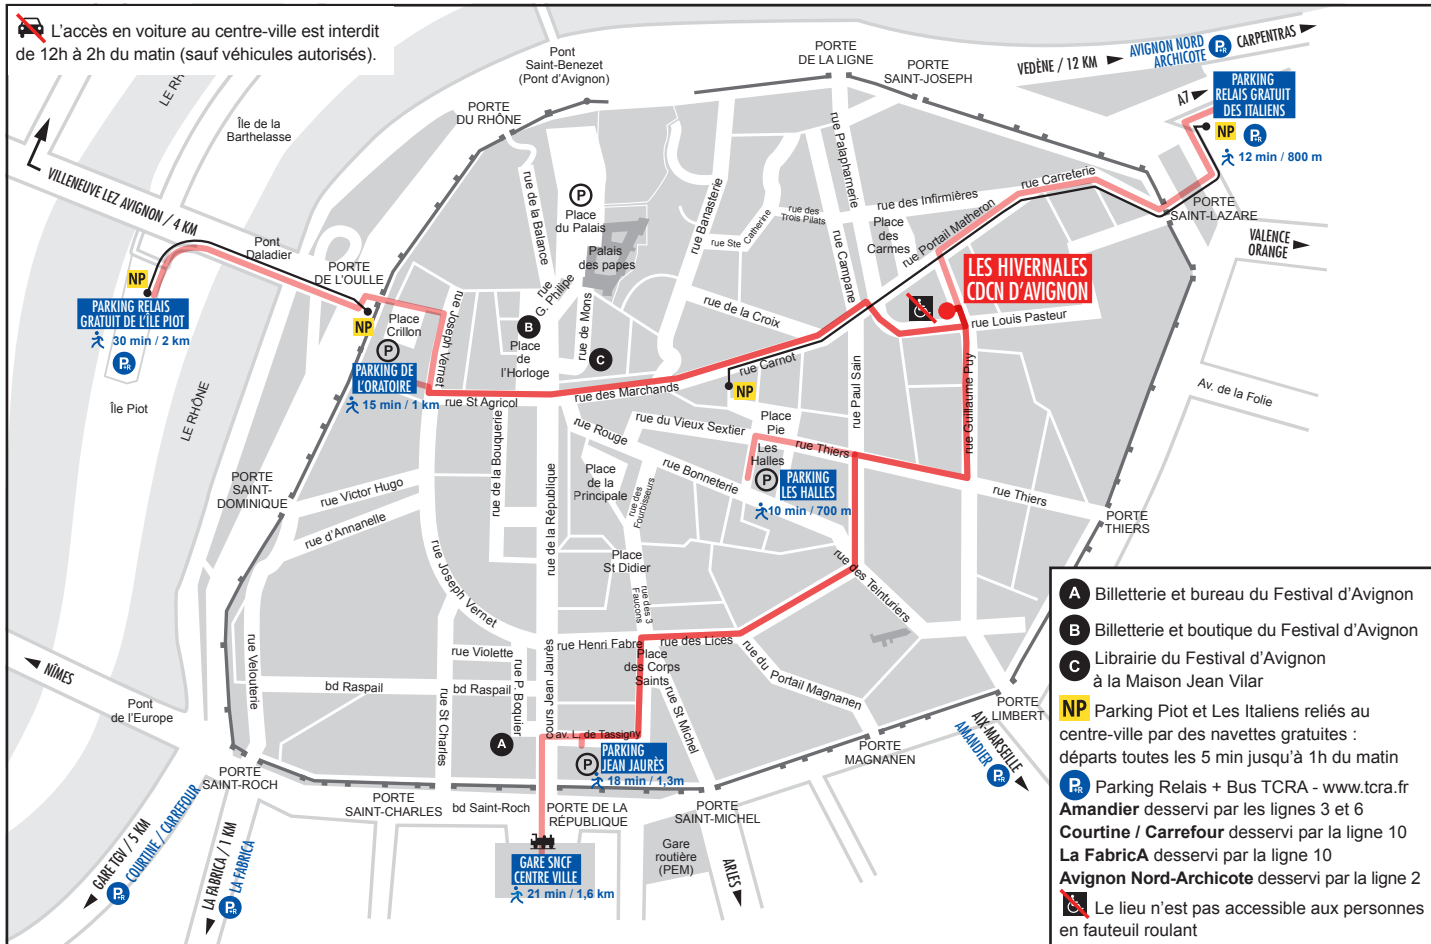

FESTIVAL

D'AVIGNON

FESTIVAL D'AVIGNON / ACCÈS LES HIVERNALES - CDCN D'AVIGNON

18, rue Guillaume Puy

20 RUE DU PORTAIL BOQUIER 84000 AVIGNON

RENSEIGNEMENTS : +33 (0)4 90 14 14 60 / BILLETTERIE : +33 (0)4 90 14 14 14

FESTIVAL-AVIGNON.COM   

 L'accès en voiture au centre-ville est interdit de 12h à 2h du matin (sauf véhicules autorisés).

- A** Billetterie et bureau du Festival d'Avignon
- B** Billetterie et boutique du Festival d'Avignon
- C** Librairie du Festival d'Avignon à la Maison Jean Vilar
- NP** Parking Piot et Les Italiens reliés au centre-ville par des navettes gratuites : départs toutes les 5 min jusqu'à 1h du matin
- P** Parking Relais + Bus TCRA - www.tcra.fr
- Amandier** desservi par les lignes 3 et 6
- Courtime / Carrefour** desservi par la ligne 10
- La Fabrica** desservi par la ligne 10
- Avignon Nord-Archicote** desservi par la ligne 2
-  Le lieu n'est pas accessible aux personnes en fauteuil roulant