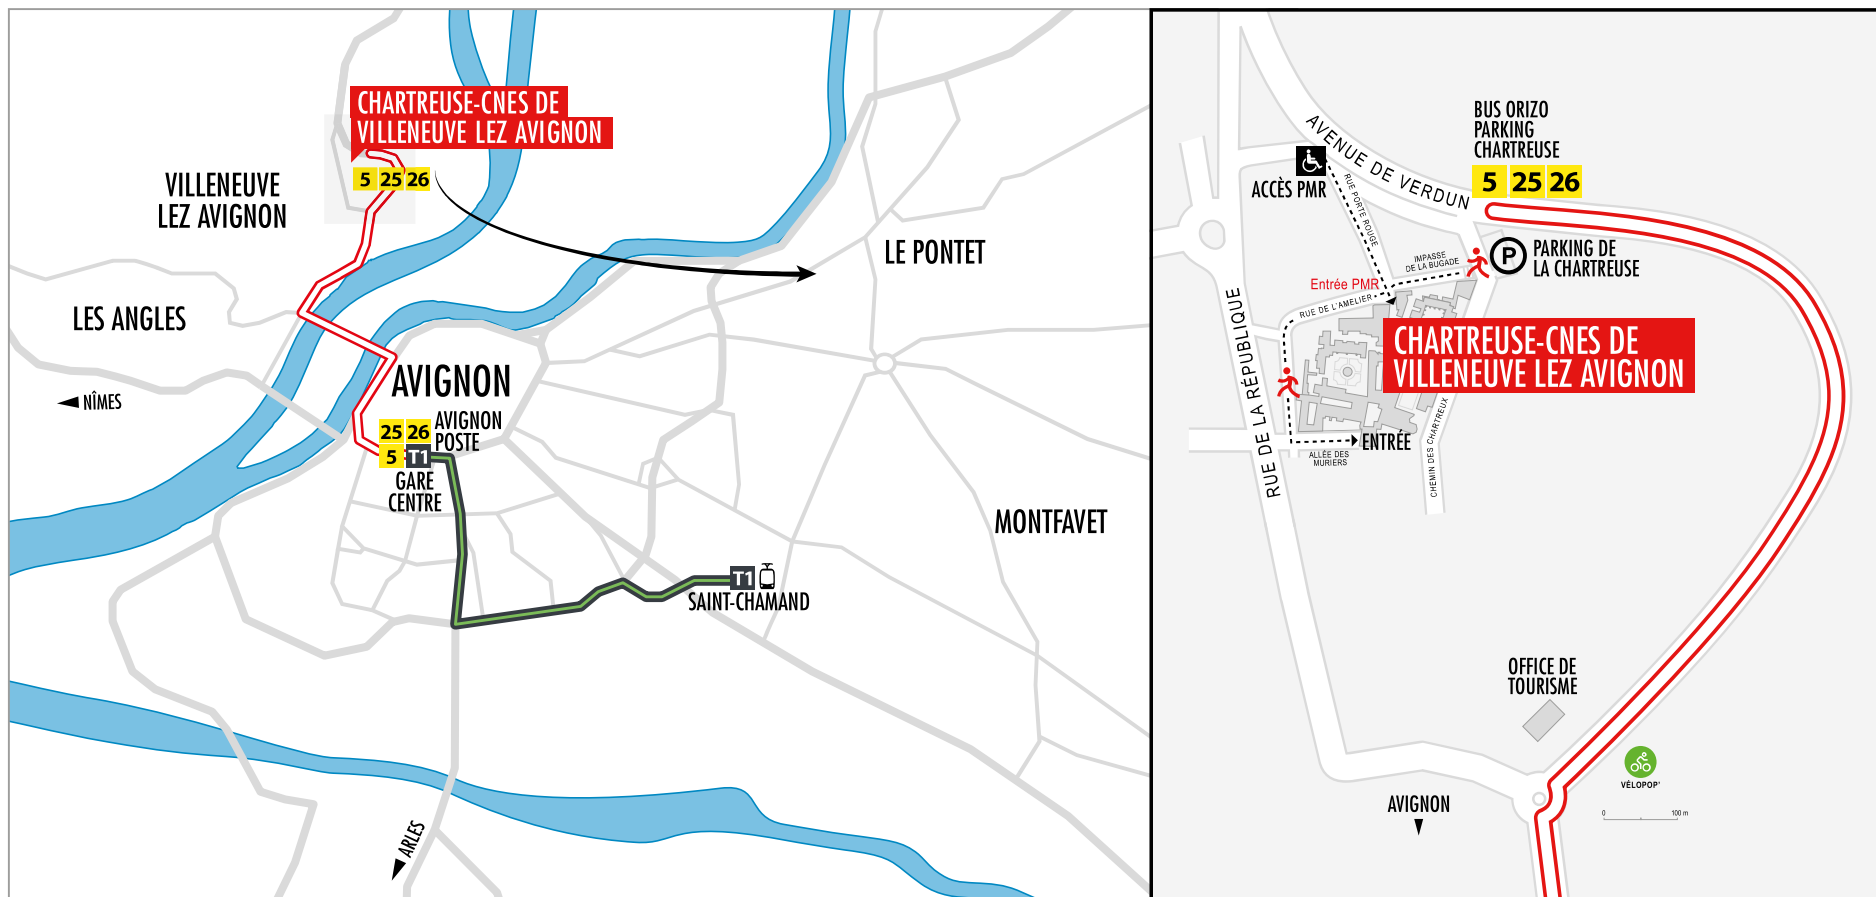

## ACCÈS CHARTREUSE-CNES DE VILLENEUVE LEZ AVIGNON

8 RUE DE LA RÉPUBLIQUE, VILLENEUVE LEZ AVIGNON

GPS : N 43°57'57" E 4°47'46"

### AVIGNON → CHARTREUSE-CNES DE VILLENEUVE LEZ AVIGNON 58 rue de la République, Villeneuve lez Avignon / GPS : N 43°57'57" E 4°47'46"

• EN BUS ORIZO ligne **5 25 26**, départ de Avignon Poste • EN VOITURE durée **20 min**, distance **4 km** (  Circulation difficile intra et extra muros)

**ACCÈS PMR** : À partir du parking PMR, prendre la rue Porte rouge jusqu'à la grille de la Chartreuse. La sonnette est à gauche.

Il est conseillé de contacter le service billetterie du Festival pour faciliter votre accueil.