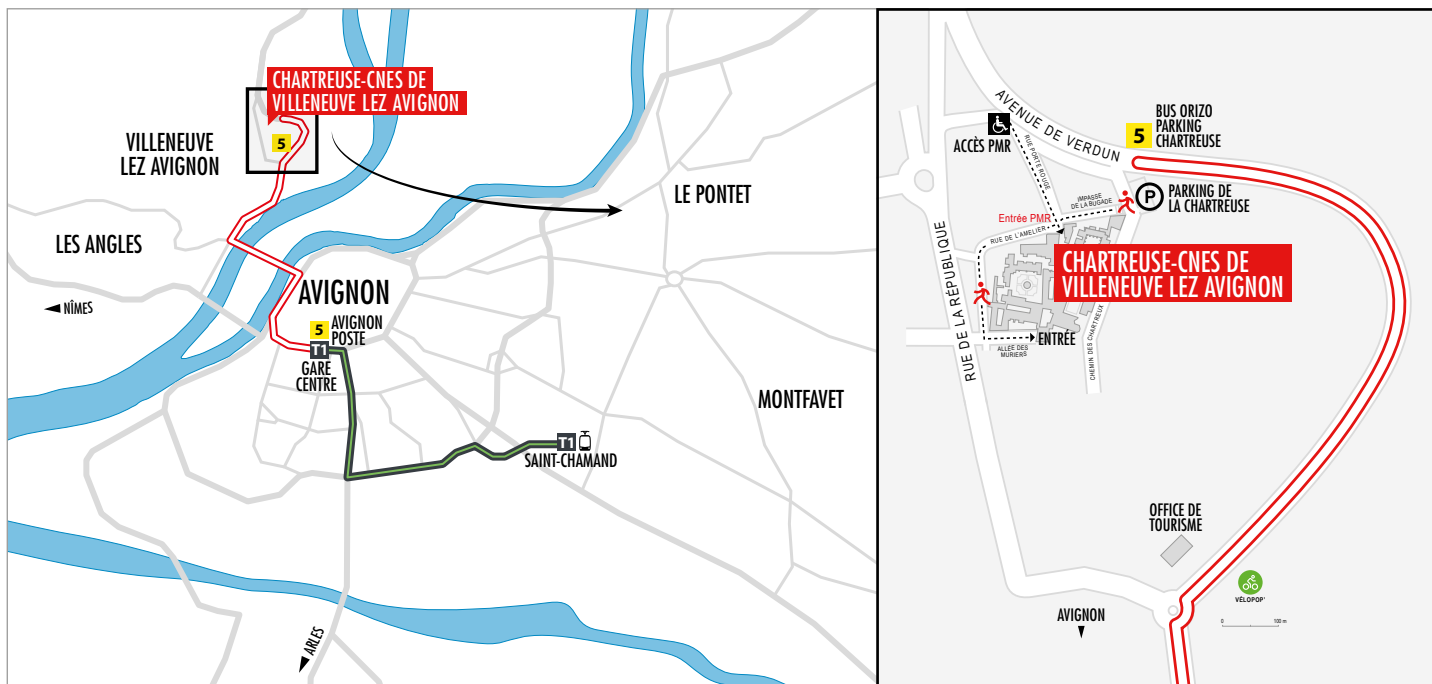

8 RUE DE LA RÉPUBLIQUE, VILLENEUVE LEZ AVIGNON

GPS : N 43°57'57" E 4°47'46"

AVIGNON → CHARTREUSE-CNES DE VILLENEUVE LEZ AVIGNON 58 rue de la République, Villeneuve lez Avignon / GPS : N 43°57'57" E 4°47'46"

• EN BUS ORIZO ligne **5**, départ de Avignon Poste • EN VOITURE durée **20 min**, distance **4 km**

 **ACCÈS PMR** : À partir du parking PMR, prendre la rue Porte rouge jusqu'à la grille de la Chartreuse. La sonnette est à gauche.
Il est conseillé de contacter le service billetterie du Festival pour faciliter votre accueil.