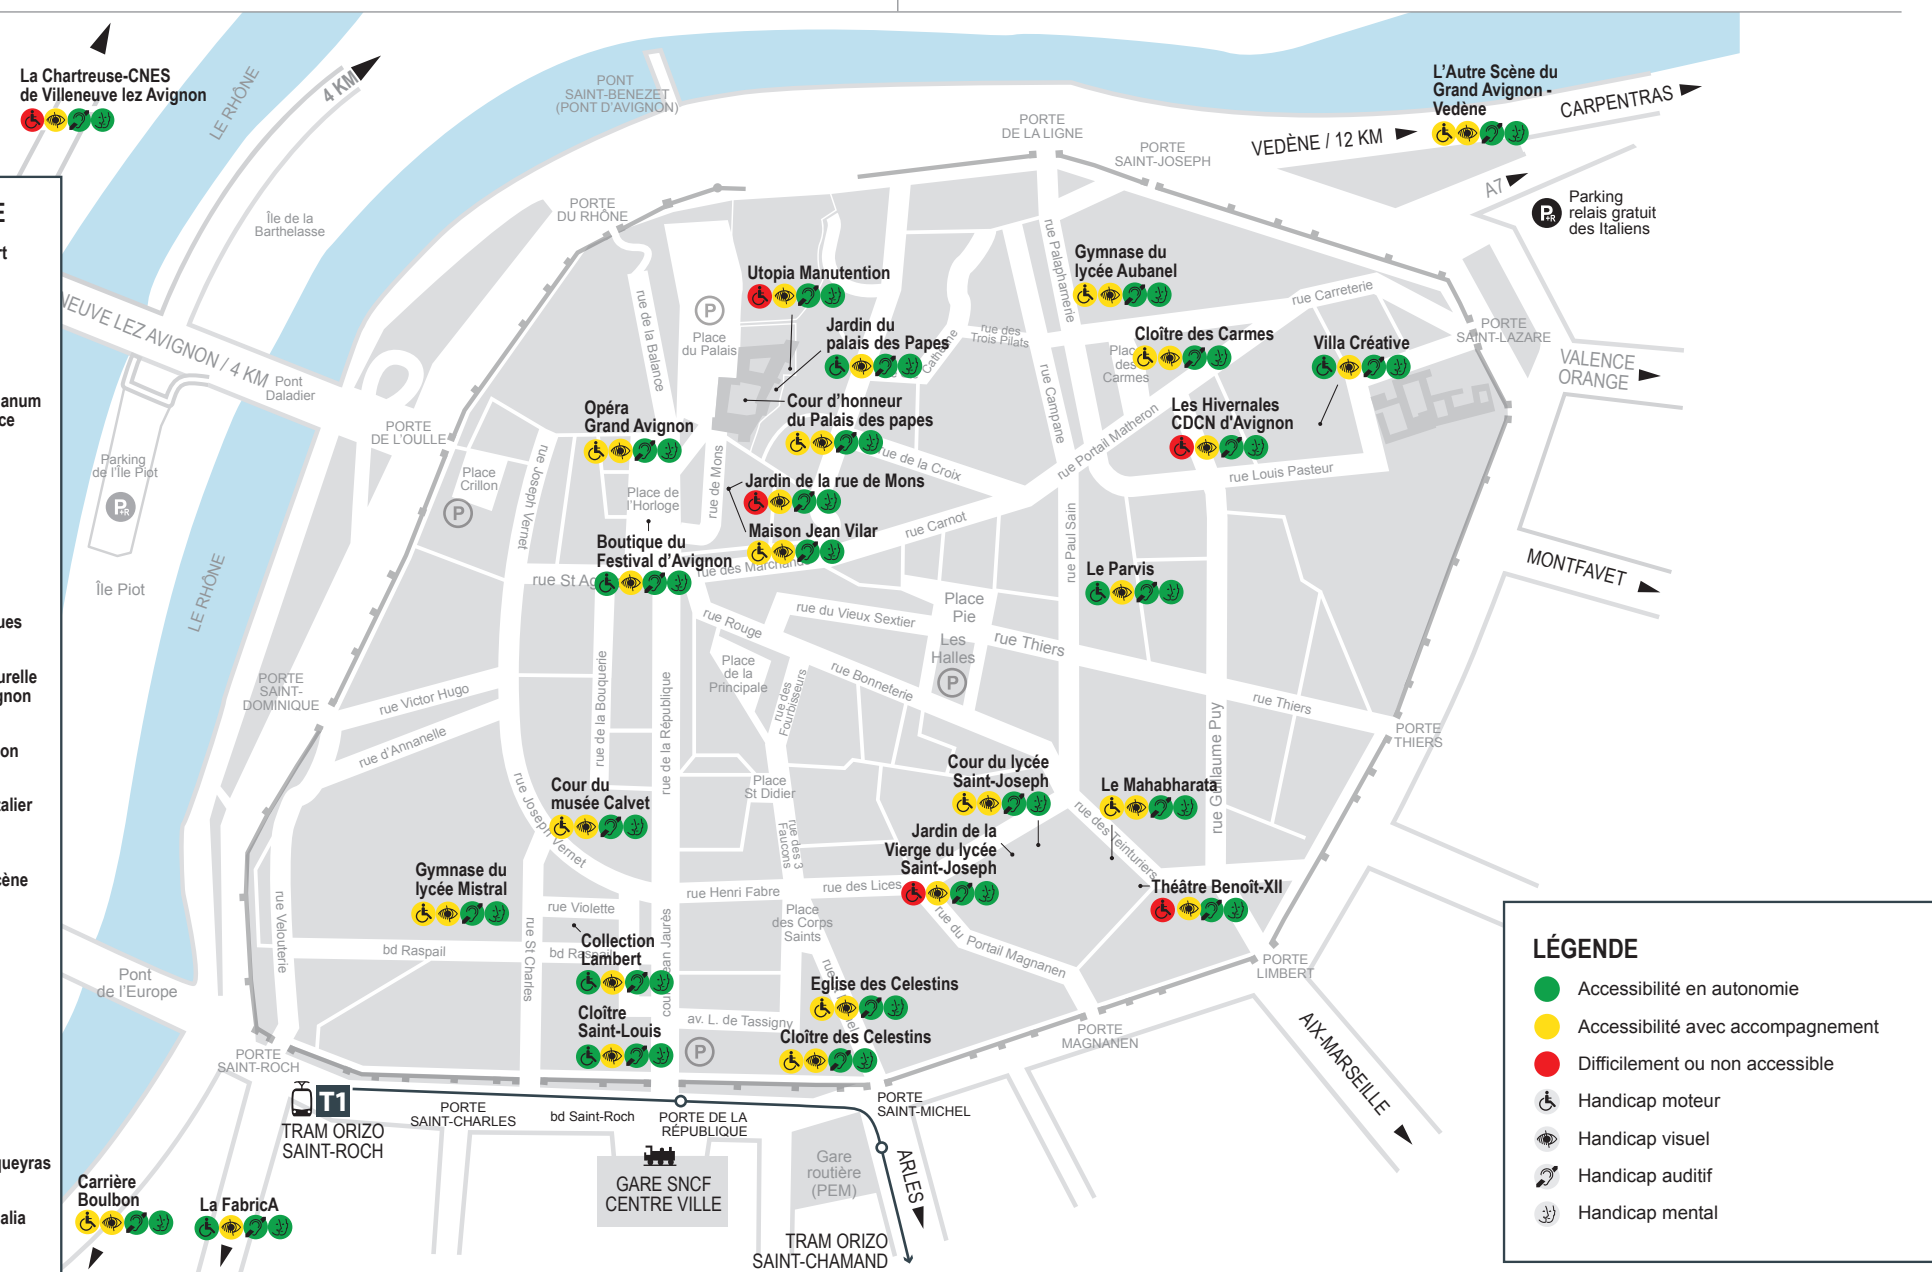

Festival d'Avignon

20 rue du portail Boquier 84000 Avignon

Renseignements : +33 (0)4 90 27 66 50 / billetterie +33 (0)4 90 14 14 14

festival-avignon.com

Accessibilité des lieux du Festival d'Avignon

PIÈCE COMMUNE

Espace Baron de Chabert à Barbentane

Forum des Angles, salle Blanchard

Site archéologique de Glanum à Saint-Rémy-de-Provence

Festival Contre courant CCAS La Barthelasse

Salle des fêtes de Isle-sur-la-Sorgue

Les Arènes de Vallabrègues

Cour du Château d'Aramon

Jardins du Centre hospitalier de Montfavet

Festival Villeneuve en Scène

Théâtre de verdure Courthézon

Salle Roger Orlando à Caumont-sur-Durance

GSE - Salle intérieure Avignon

Cour du château de Vacqueyras

Complexe sportif Jean Galia à Rochefort-du-Gard

Cour du château de Saze

LÉGENDE

- Accessibilité en autonomie
- Accessibilité avec accompagnement
- Difficilement ou non accessible
- Handicap moteur
- Handicap visuel
- Handicap auditif
- Handicap mental