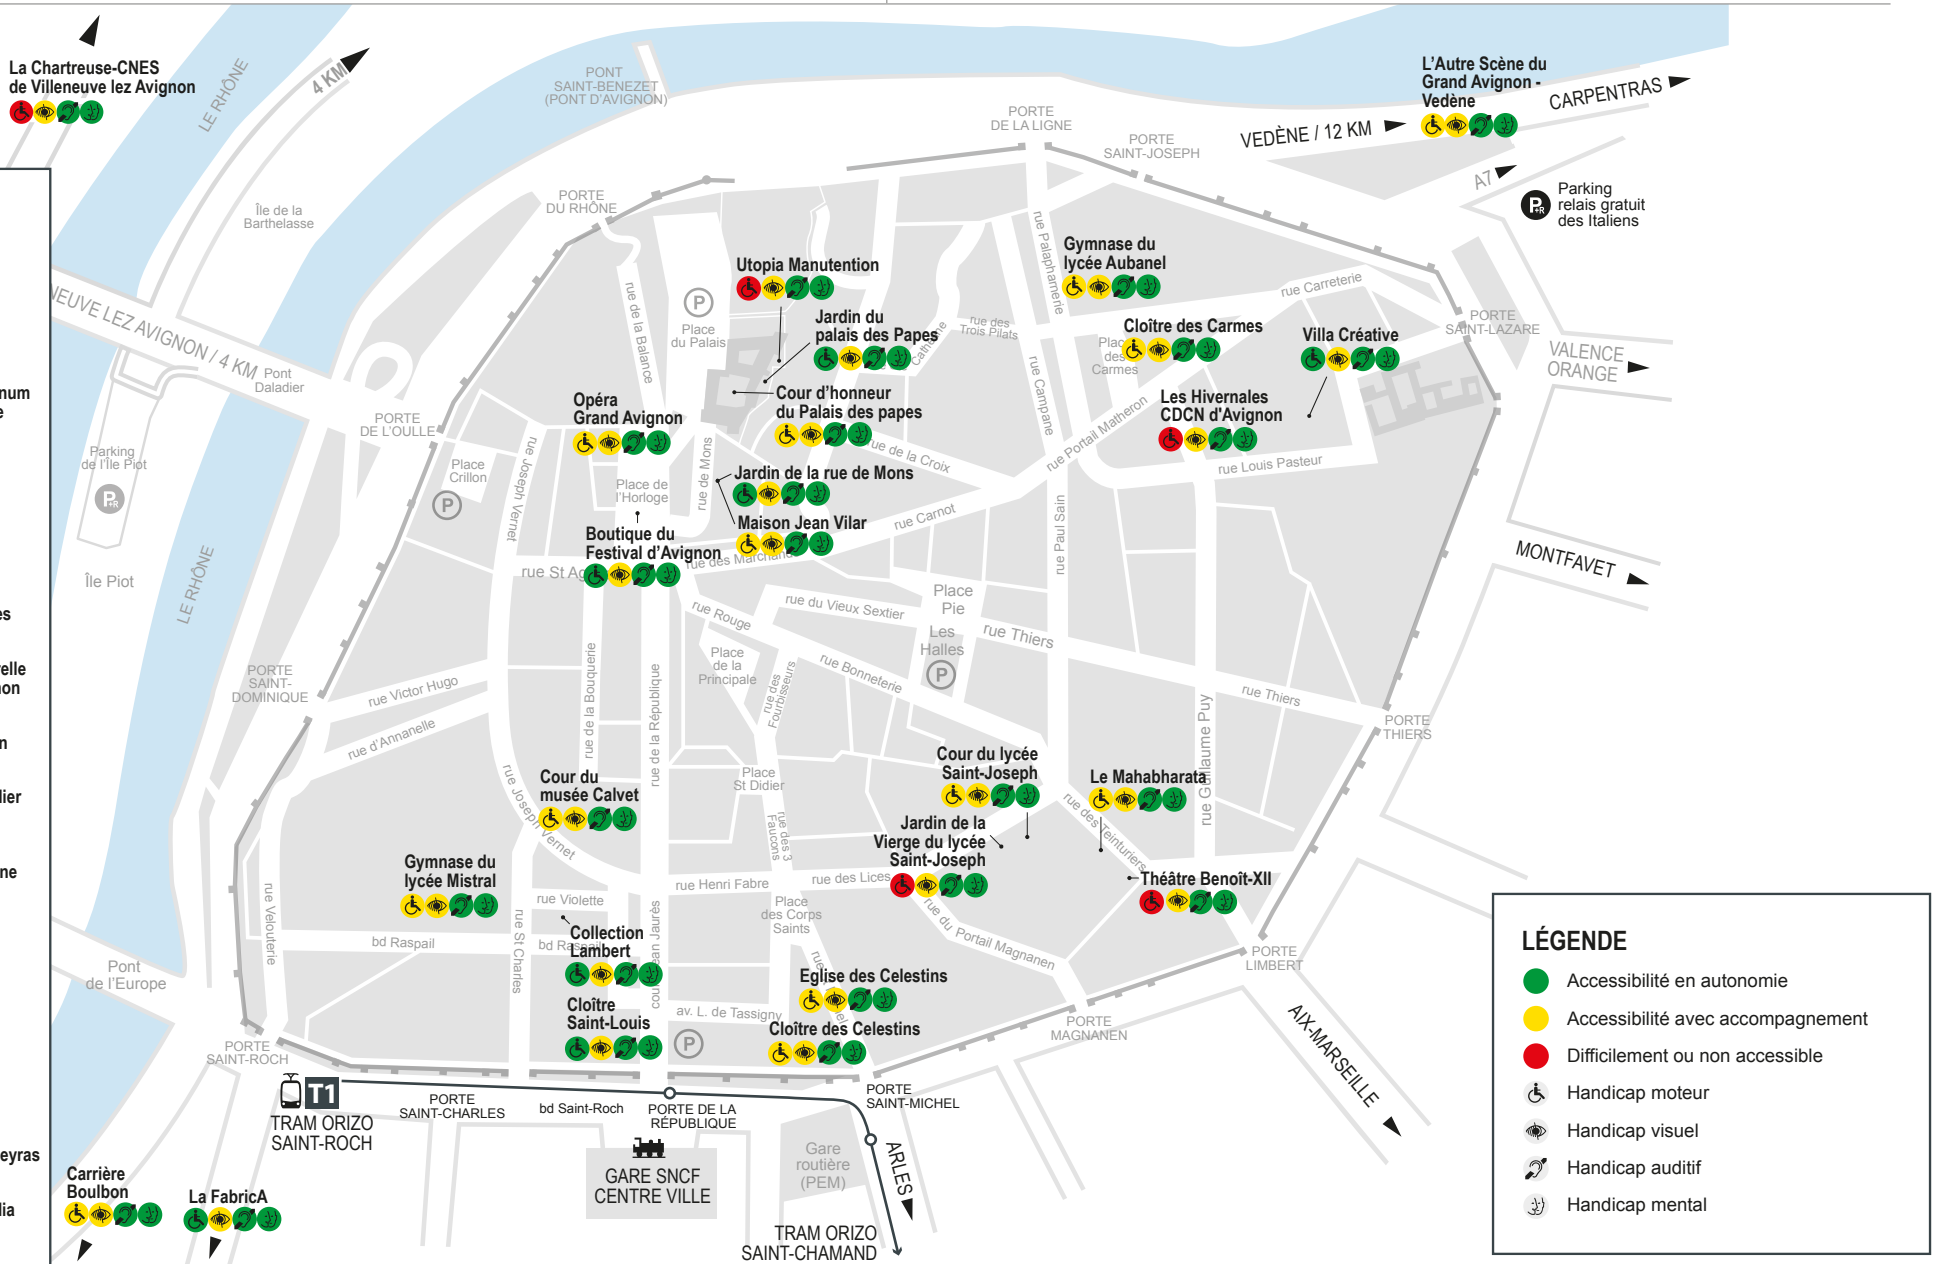

## Accessibilité des lieux du Festival d'Avignon

### PIÈCE COMMUNE

- Espace Baron de Chabert à Barbentane
- Forum des Angles, salle Blanchard
- Site archéologique de Glanum à Saint-Rémy-de-Provence
- Festival Contre courant CCAS La Barthelasse
- Salle des fêtes de Isle-sur-la-Sorgue
- Les Arènes de Vallabrègues
- Salle des fêtes La Pastourelle à Saint-Saturnin-lès-Avignon
- Cour du Château d'Aramon
- Jardins du Centre hospitalier de Montfavet
- Festival Villeneuve en Scène
- Théâtre de verdure Courthézon
- Salle Roger Orlando à Caumont-sur-Durance
- GSE - Salle intérieure Avignon
- Cour du château de Vacqueyras
- Complexe sportif Jean Galia à Rochefort-du-Gard
- Cour du château de Saze

### LÉGENDE

- Accessibilité en autonomie
- Accessibilité avec accompagnement
- Difficilement ou non accessible
- Handicap moteur
- Handicap visuel
- Handicap auditif
- Handicap mental