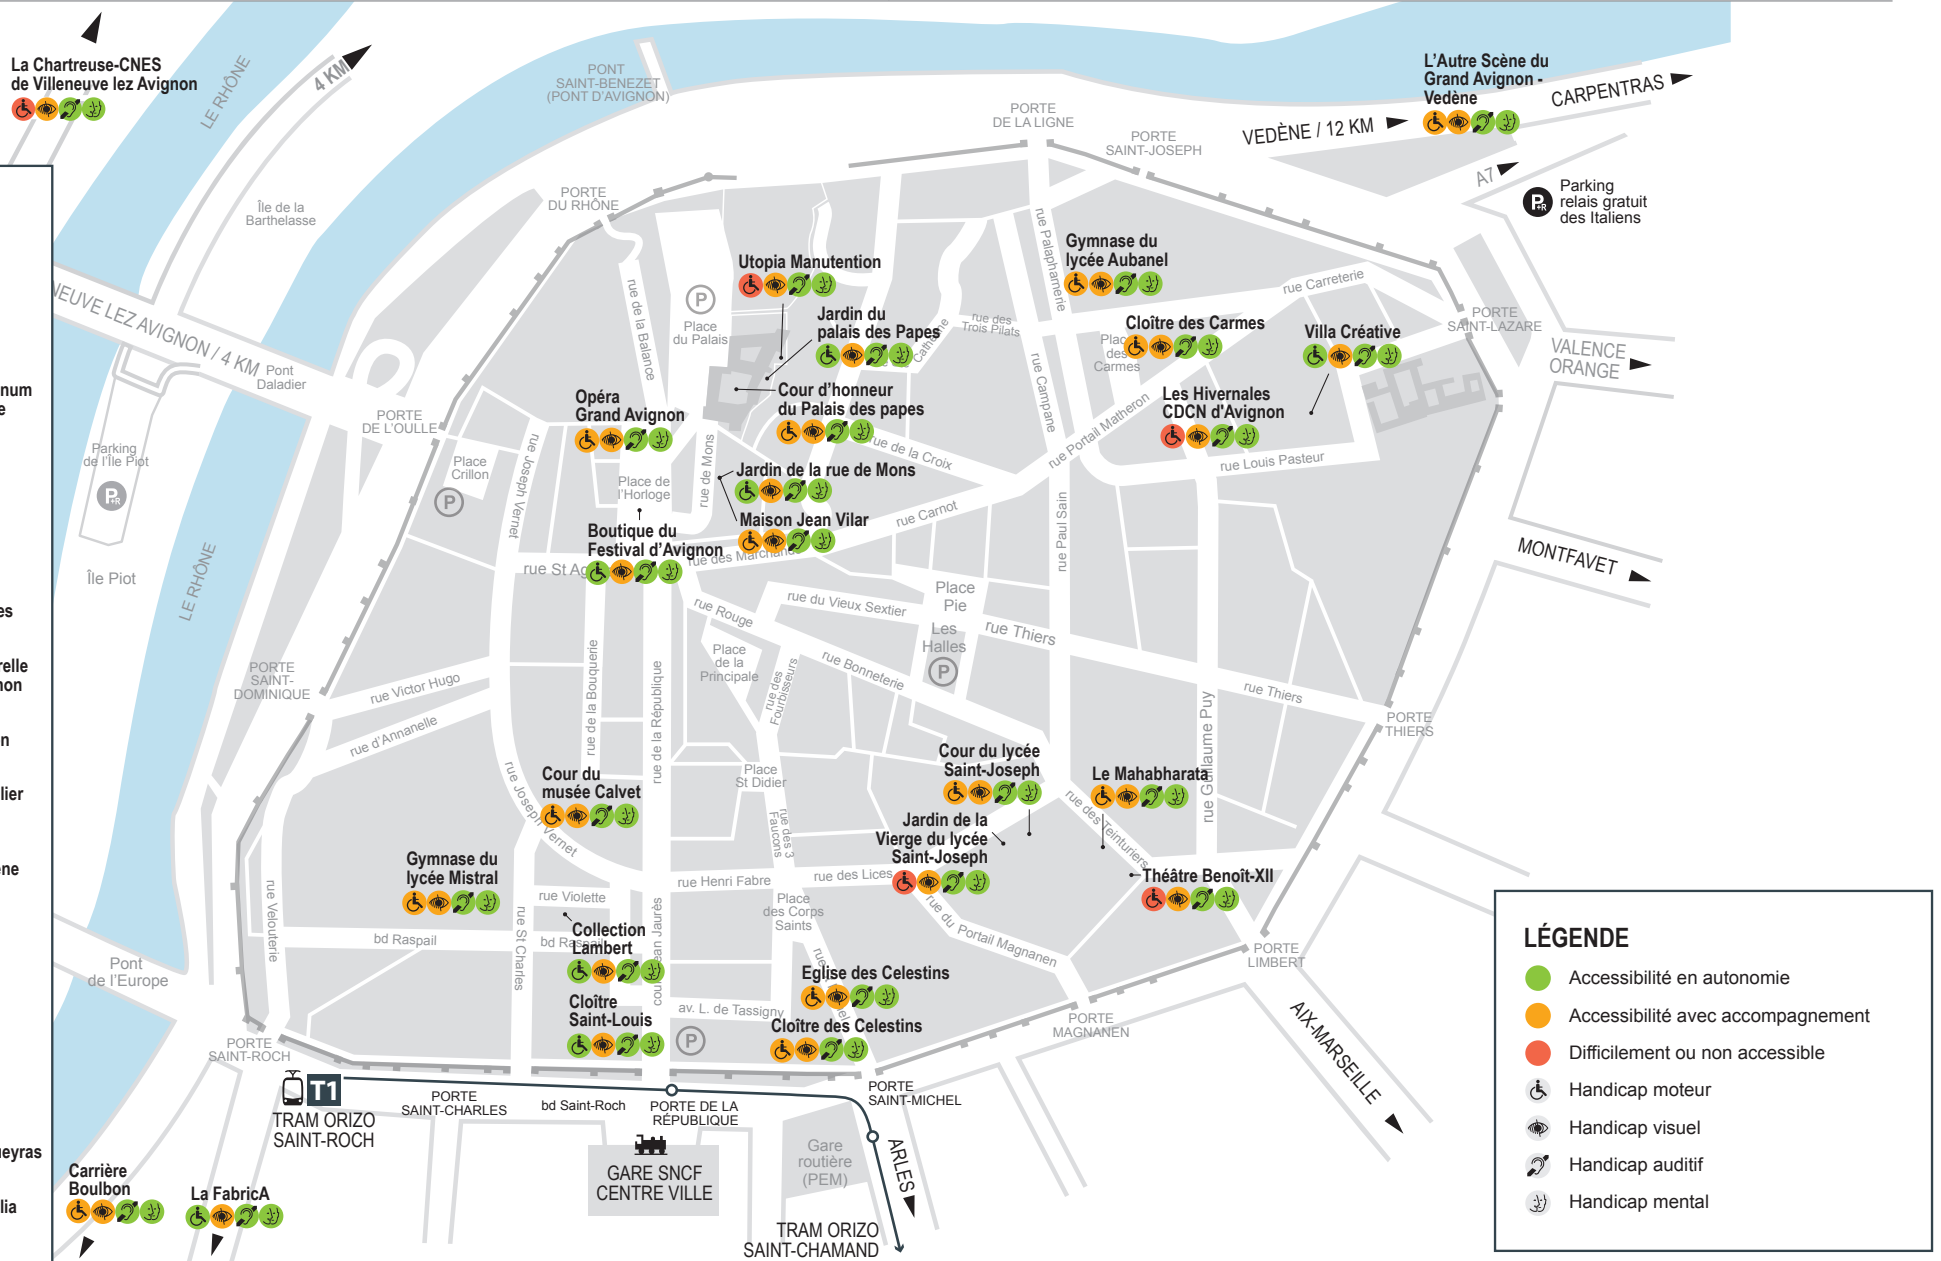

Espace Baron de Chabert à Barbentane

Forum des Angles, salle Blanchard

Site archéologique de Glanum à Saint-Rémy-de-Provence

Festival Contre courant CCAS La Barthelasse

Salle des fêtes de Isle-sur-la-Sorgue

Les Arènes de Vallabrègues

Salle des fêtes La Pastourelle à Saint-Saturnin-lès-Avignon

Cour du Château d'Aramon

Jardins du Centre hospitalier de Montfavet

Festival Villeneuve en Scène

Théâtre de verdure Courthézon

Salle Roger Orlando à Caumont-sur-Durance

GSE - Salle intérieure Avignon

Cour du château de Vacqueyras

Complexe sportif Jean Galia à Rochefort-du-Gard

Cour du château de Saze

LÉGENDE

- Accessibilité en autonomie
- Accessibilité avec accompagnement
- Difficilement ou non accessible
- Handicap moteur
- Handicap visuel
- Handicap auditif
- Handicap mental