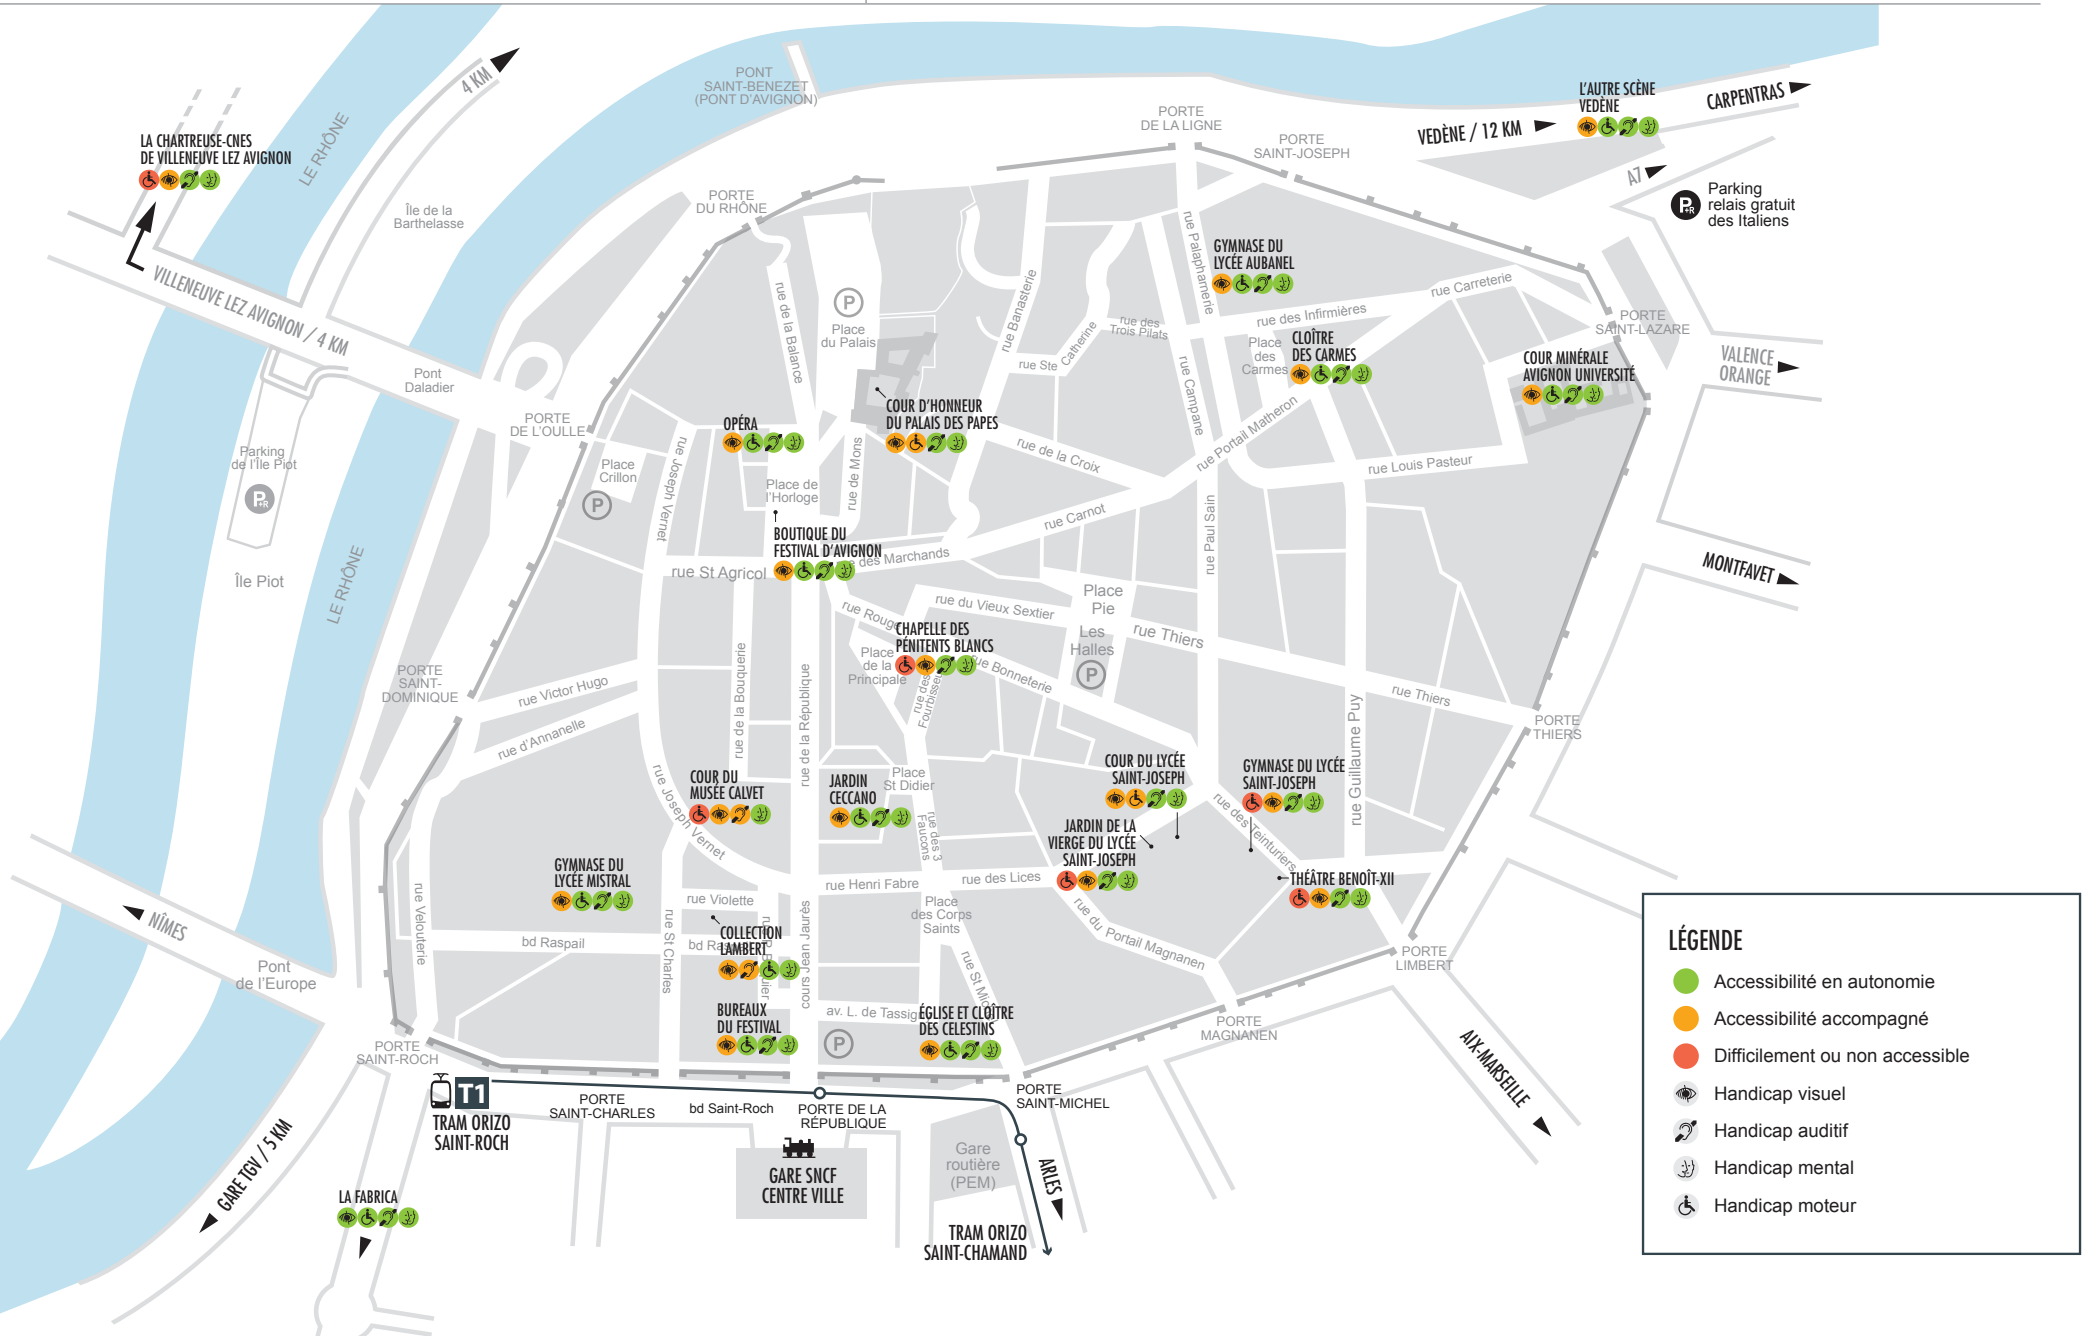

FESTIVAL D'AVIGNON

20 RUE DU PORTAIL BOQUIER 84000 AVIGNON

RENSEIGNEMENTS : +33 (0)4 90 14 14 60

FESTIVAL-AVIGNON.COM

ACCESSIBILITÉ DES LIEUX DU FESTIVAL D'AVIGNON

LÉGENDE

- Accessibilité en autonomie
- Accessibilité accompagné
- Difficilement ou non accessible
- Handicap visuel
- Handicap auditif
- Handicap mental
- Handicap moteur